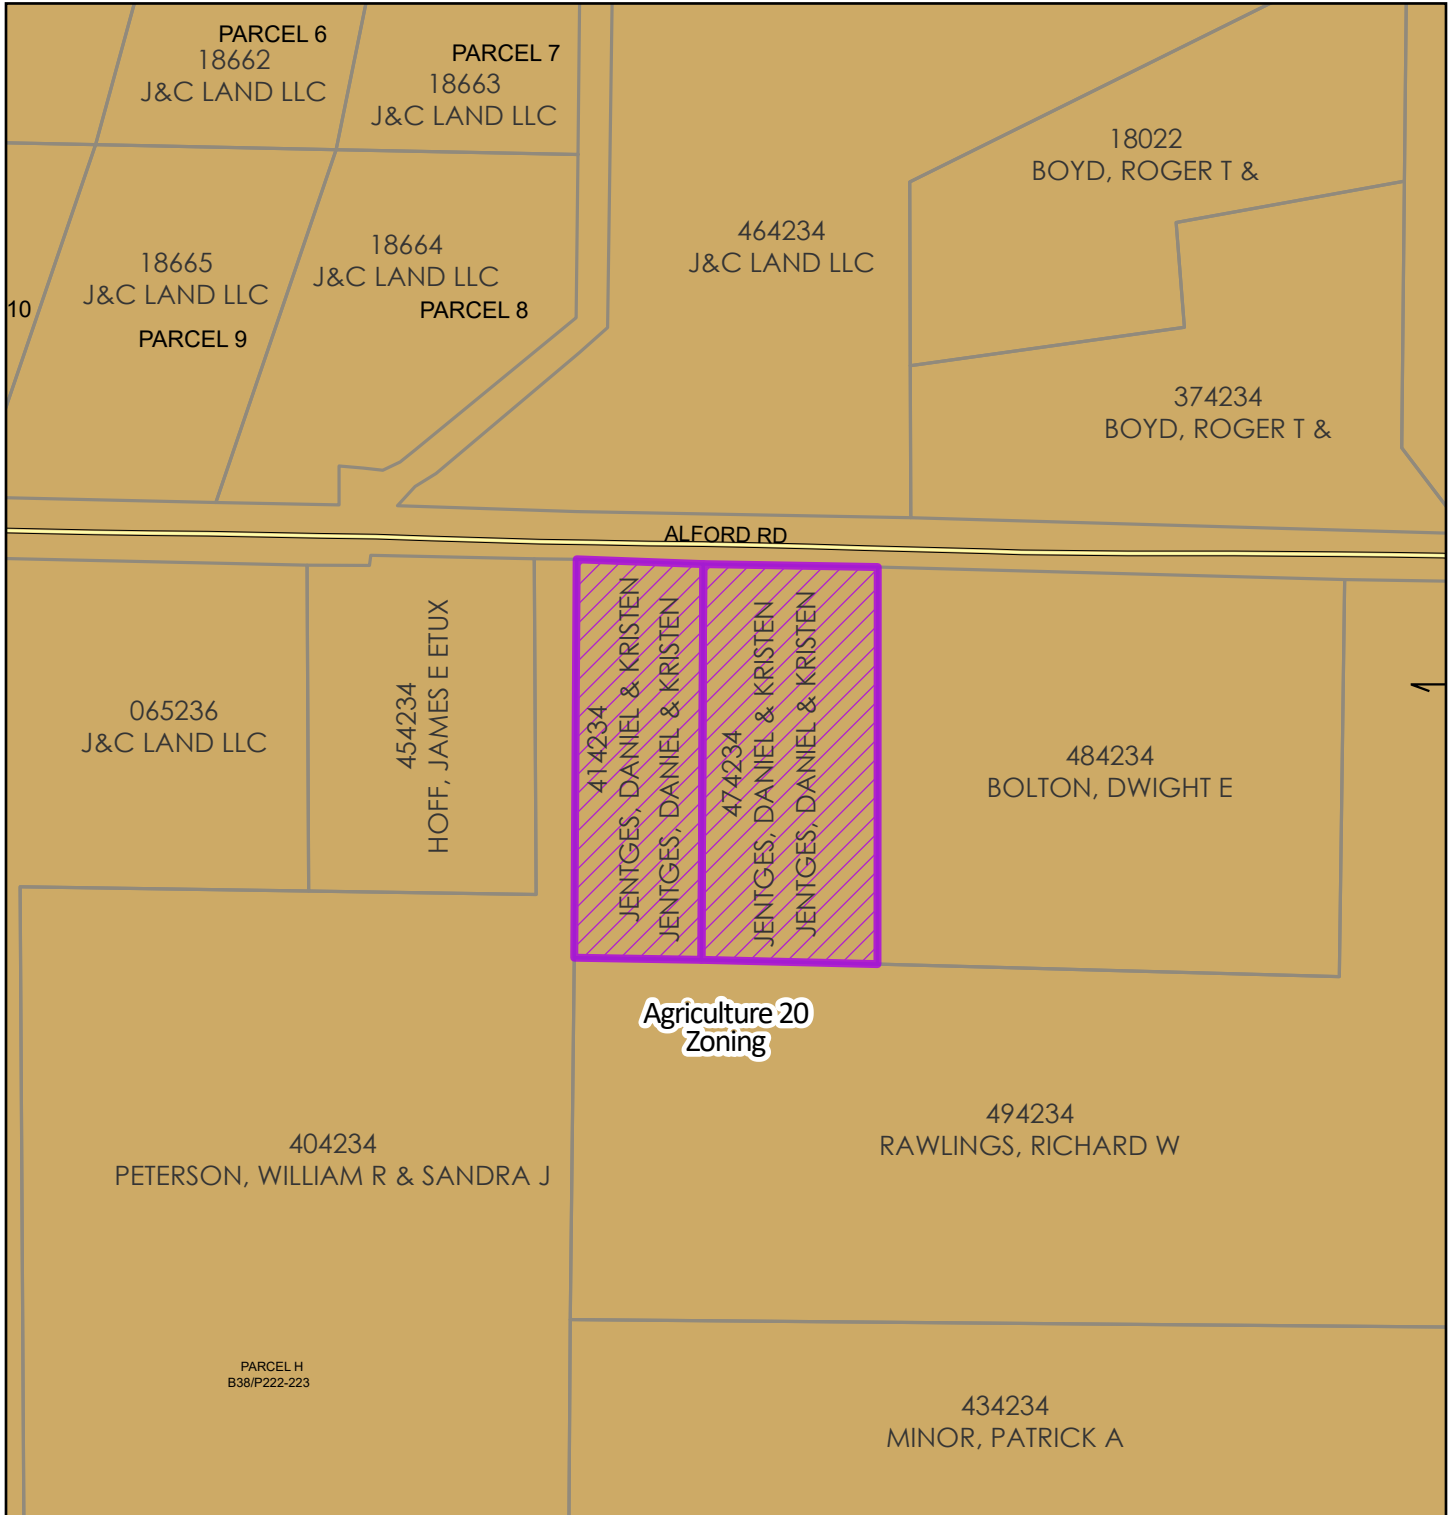

# CU-26-00001 Jentges

<h2>Zoning</h2>	
	<b>2026</b>
Coordinate System: NAD 1983 StatePlane Washington South FIPS 4602 Feet	

N